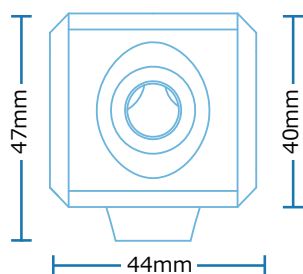

TRS AUDIO

CV506 は、フル HD1920x1080p ビデオを最大 60fps で、頑丈で耐久性のあるボディとシンプルでデザインで表示します。ライブ放送、スポーツ番組、ニュース番組、リアリティテレビ、コンサート、企業など、フル HD 放送およびプロ AV ワークフローでの使用に適しています。

特長

- 3G/HDSDI 出力
- 2.5 メガピクセル(1 / 2.86 インチ)センサー(4 : 2 : 2 カラー)
- 交換可能な M12 レンズマウント (標準装備 3.6mm レンズを含む) (水平画角 72°)
- フル HD 解像度 : 1920 x 1080p, 1920 x 1080i, 1280 x 720p
- フレームレート : 60, 59.94, 50, 30, 29.97, 25, 24, 23.98 fps
- RS485 (Visca) または OSD メニュージョイスティックによるリモート調整。
- ペイントを含む幅広い画像調整設定。赤 / 青、ホワイトバランス、ゲインコントロール、ベデスタル(黒)、白いクリップ、露出、ガンマなど。