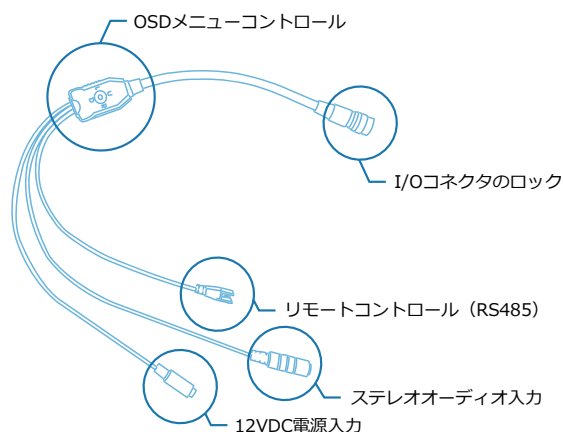

Marshall

BROADCAST & PRO AV

CV506

ミニチュア HD カメラ (3G/HDSDI & HDMI)

3GSDI

HDMI

LENS
OPTIONS

RS-485
CONTROL

TRS AUDIO

CV506 は、フル HD1920x1080p ビデオを最大 60fps で、頑丈で耐久性のあるボディとシンプルでデザインで表示します。ライブ放送、スポーツ番組、ニュース番組、リアリティテレビ、コンサート、企業など、フル HD 放送およびプロ AV ワークフローでの使用に適しています。

特長

- 3G/HDSDI 出力
- 2.5 メガピクセル(1 / 2.86 インチ)センサー(4 : 2 : 2 カラー)
- 交換可能な M12 レンズマウント (標準装備 3.6mm レンズを含む) (水平画角 72°)
- フル HD 解像度 : 1920 x 1080p, 1920 x 1080i, 1280 x 720p
- フレームレート : 60, 59.94, 50, 30, 29.97, 25, 24, 23.98 fps
- RS485 (Visca) または OSD メニュージョイスティックによるリモート調整。
- ペイントを含む幅広い画像調整設定。赤 / 青、ホワイトバランス、ゲインコントロール、ベデスタル(黒)、白いクリップ、露出、ガンマなど。