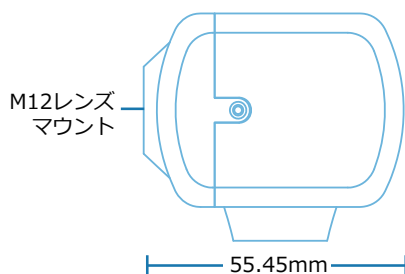

TRS AUDIO

CV506 は、フル HD1920x1080p ビデオを最大 60fps で、頑丈で耐久性のあるボディとシンプルでデザインで表示します。ライブ放送、スポーツ番組、ニュース番組、リアリティテレビ、コンサート、企業など、フル HD 放送およびプロ AV ワークフローでの使用に適しています。

特長

- 3G/HDSDI 出力
- 2.5 メガピクセル(1 / 2.86 インチ)センサー(4 : 2 : 2 カラー)
- 交換可能な M12 レンズマウント (標準装備 3.6mm レンズを含む) (水平画角 72°)
- フル HD 解像度 : 1920 x 1080p, 1920 x 1080i, 1280 x 720p
- フレームレート : 60, 59.94, 50, 30, 29.97, 25, 24, 23.98 fps
- RS485 (Visca) または OSD メニュージョイスティックによるリモート調整。
- ペイントを含む幅広い画像調整設定。赤 / 青、ホワイトバランス、ゲインコントロール、ベデスタル(黒)、白いクリップ、露出、ガンマなど。