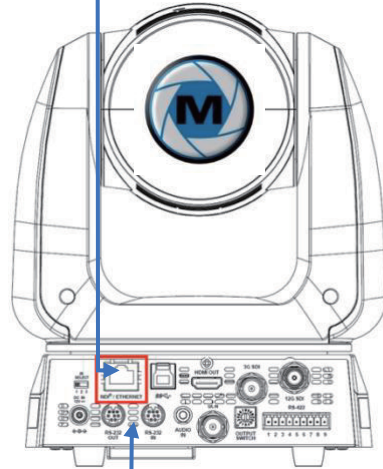

VS-PTC-IP

RS7-HR RS232/RS422
ホームラン・スプリッターボックス

RS232(シリアル)over CAT ケーブル(RJ45)
Visca over RS232

IP over CAT ケーブル (RJ45)
Visca over IP

PoE+ を備えた AV over IP スイッチ

多段階コマンドの同時制御

最大 100 台のカメラと
16 台の追加コントローラ
が、インターネットまたは
イントラネット上の単一の
IP ネットワーク上に。

1つの VS-PTC-IP コントローラーで、複数のセットアップ方法 (IP、RS232、RS422) を複数のカメラまたは同じカメラに制御して制御できます。

1 台のカメラは、カメラ制御ソフトウェア、GUI、ビデオ管理ソフトウェア、またはその他のソフトウェアを介して、複数の VS-PTC-IP コントローラーまたは RS232/RS422+IP 経由の VS-PTC-IP から、IP および RS232 または RS422 経由の複数の方法でコントロールできます。

RS7-HR あたり
最大 7 台の
カメラ

CAT cable (RJ45)

CAT cable (RJ45)

CAT cable (RJ45)

CV620-CABLE-07 Cat
ケーブルアダプター