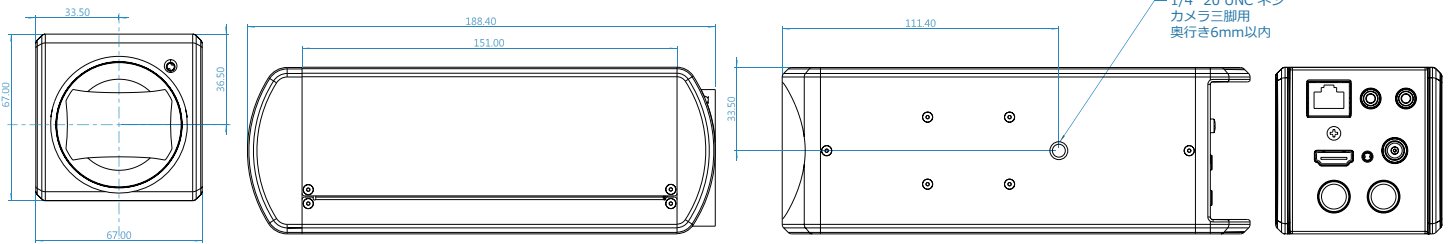

Marshall

BROADCAST & PRO AV

30X Zoom IP カメラ

CV355-30X-IP
(HD60)

CV420-30X-IP
(UHD60)

- 30倍光学ズーム (4.6 ~ 135mm) - 68° H.AOV ワイドオープン。
- 1/2.5インチ 8.5メガピクセルセンサー、ステレオオーディオ I/O 付き。
- H.265 / H.264 / MJPEG IPエンコード (トリプルストリーム)。

- 1本のイーサネット (RJ45) ケーブルを介した PoE、ビデオ、コントロール。
- 無料のビデオ管理ソフトウェア (VMS) とソフトウェア GUI。

VS-PTC-IP
PTZ コントローラー

オプション
(共通)

CV-H20-HF
全天候型ハウジング

	HD	UHD
型番	CV355-30X-IP	CV420-30X-IP
解像度	1920x1080p - HD 1280x720p	3840x2160p -UHD 1920x1080p -HD 1280x720p
フレームレート	59.94, 50, 29.97, 25	59.94, 50, 29.97, 25
出力	3G/HD-SDI, HDMI & IP (同時)	HDMI & IP (同時)