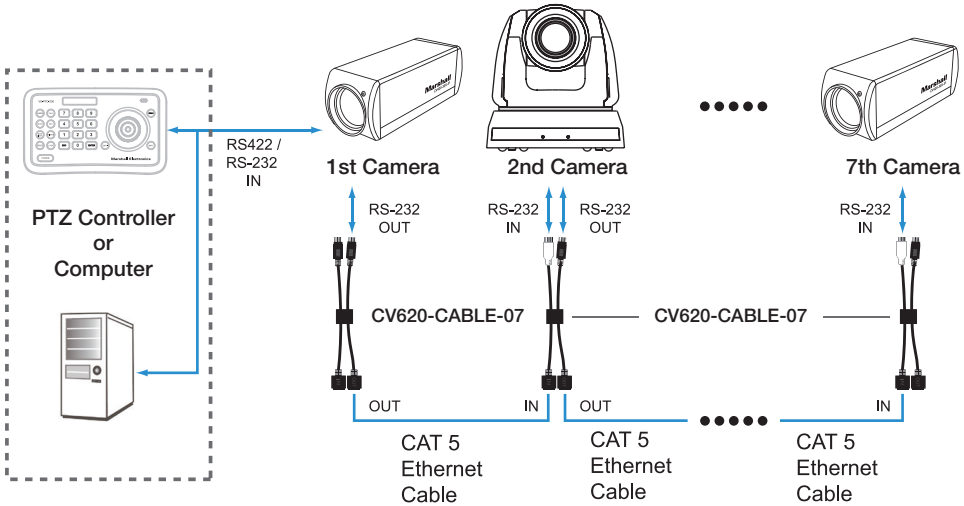

RS-232ケーブルエクステンダー設置ガイド

1 CV620-カメラ増設のケーブル配線 (CABLE-07)

2 CV620-カメラ増設のケーブル配線 (CABLE-06)